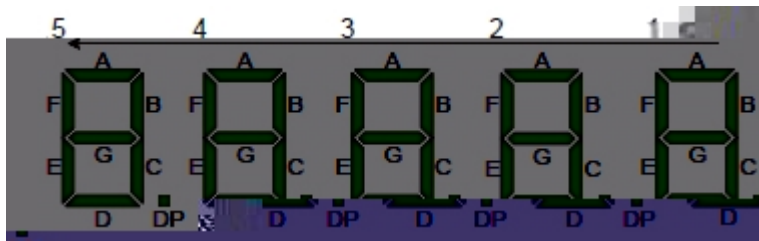

/

A

r0-11

F5-35 端子状态显示					
	1	2	3	4	5
A	光幕 1	开门按钮	开门输出 1	开门按钮显示	系统光幕状态
B	光幕 2	关门按钮	关门输出 1	关门按钮显示	系统光幕状态
C	开门按钮显示	外召锁梯输入	开门延时按钮	门锁信号	开门按钮显示
D	非门区停车输出	外召消防输入	开门限位 2	直达信号	开门输出 2
E			关门限位 1		